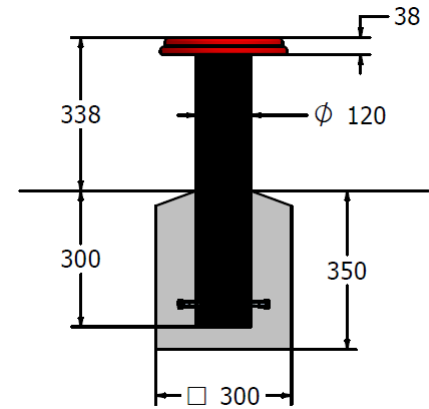

# Kokostouwschommel

Typenummer  
SW900301 + SPD-030

Bovenaanzicht

Kokostouw

Schommelframe staal  
H=2,5m

Schommel wordt gecoat  
in rood RAL3020

Driedelig Duikelrek  
"Elements"

Typenummer  
ELE500086

Paddenstoel 5st.  
Zitmeubilair/Evenwicht

Typennummer  
SPD-VETS

Hoogte Paddenstoel 35cm, Diameter 30cm