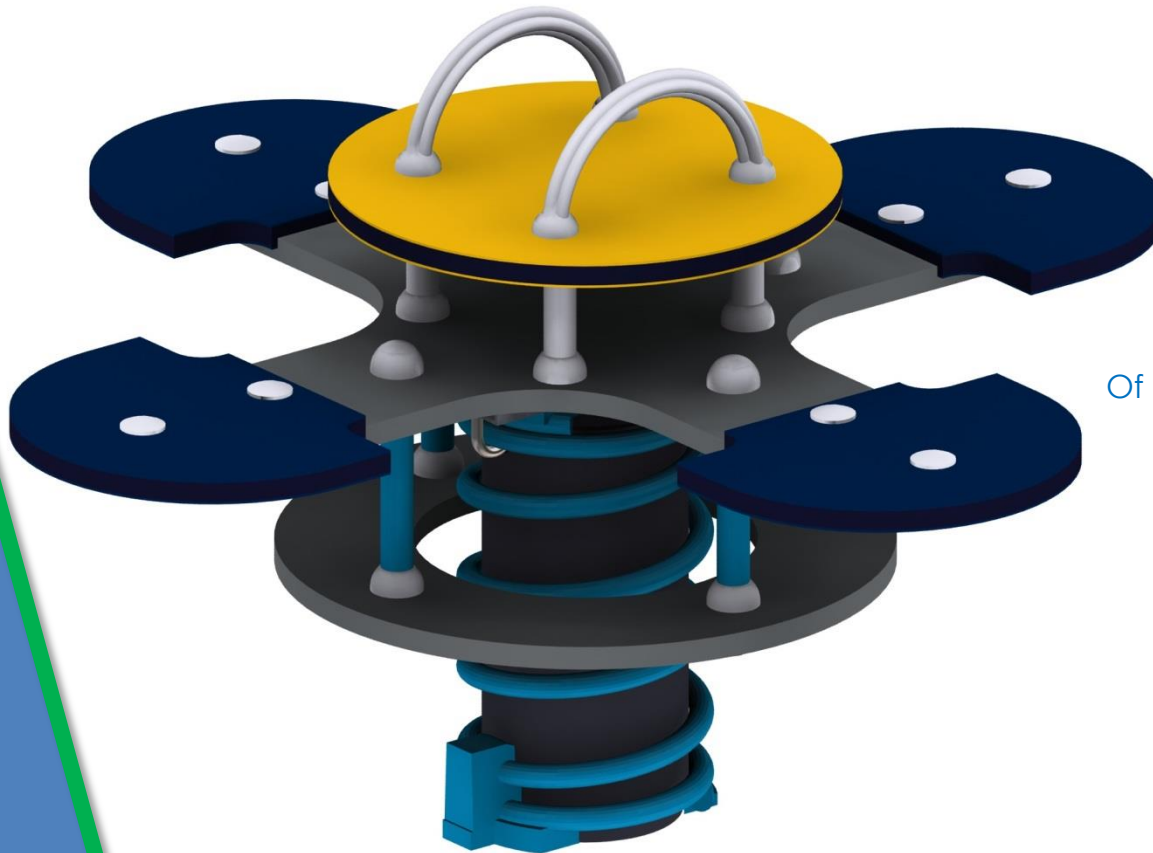

# Kokostouwschommel

Typenummer  
SW900301 + SPD-030

Bovenaanzicht

Kokostouw

Schommelframe staal  
H=2,5m

Schommel wordt gecoat  
in rood RAL3020

Driedelig Duikelrek  
"Elements"

Typenummer  
ELE500086

Paddenstoel 5st.  
Zitmeubilair/Evenwicht

Typennummer  
SPD-VETS

Hoogte Paddenstoel 35cm, Diameter 30cm

# Veerelement Klavertje Vier

Uitgevoerd in donkerblauw met geel:

Alleen hobbelen.  
Of met zijn tweeën, drieën of zelfs vieren tegelijk!