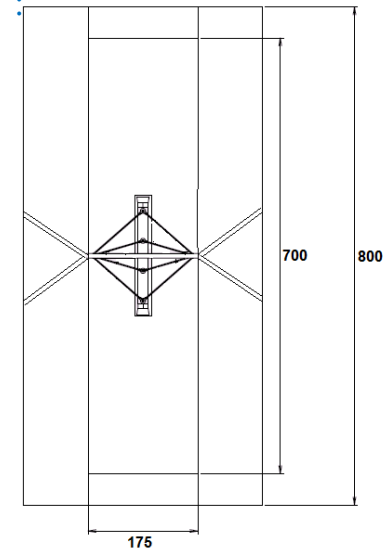

# Kokostouwschommel

Typenummer  
SW900301 + SPD-030

Bovenaanzicht

Kokostouw

Schommelframe staal  
H=2,5m

Schommel wordt gecoat  
in rood RAL3020

Driedelig Duikelrek  
"Elements"

Typenummer  
ELE500086

Paddenstoel 5st.  
Zitmeubilair/Evenwicht

Typennummer  
SPD-VETS

Hoogte Paddenstoel 35cm, Diameter 30cm